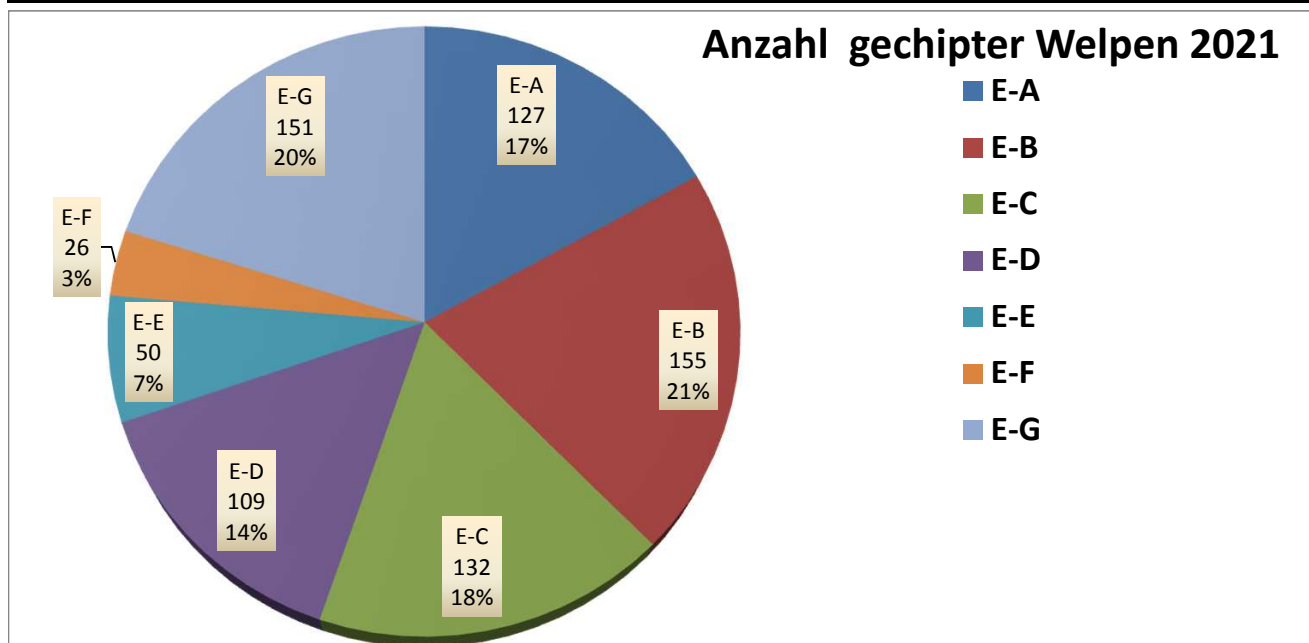

## Der Landesgruppenzuchtwart informiert

Jahrestatistik 2021 des ID-Bezirk E, LG Ostwestfalen Lippe										
ID-Bezirk	Aktive Züchter	Züchter mit 1-5 Würfen	Züchter 6-10 Würfen	Würfe gesamt	Anzahl Welpen geworfen	Anzahl Welpen gekenn.	Ø geb. Welpen pro Wurf	Anzahl LstH	Prozent LstH	Prozent verendet
E-A	10	9	1	18	127	100	7,1	10	10,0%	21,3%
E-B	12	12	0	23	155	149	6,7	16	10,7%	3,9%
E-C	13	13	0	18	132	119	7,3	16	13,4%	9,8%
E-D	9	9	0	17	109	104	6,4	22	21,2%	4,6%
E-E	6	6	0	8	50	46	6,3	0	0,0%	8,0%
E-F	3	3	0	3	26	21	8,7	3	14,3%	19,2%
E-G	16	16	0	25	151	137	6,0	27	19,7%	9,3%
<b>Alle</b>	<b>69</b>	<b>68</b>	<b>1</b>	<b>112</b>	<b>750</b>	<b>676</b>	<b>6,7</b>	<b>94</b>	<b>13,9%</b>	<b>9,9%</b>

# Der Landesgruppenzüchtwart informiert

Jahrestatistik des ID-Bezirk E, Landesgruppe Ostwestfalen Lippe						
Berichts-	Aktive	Züchter mit	Züchter mit	Würfe	Welpen	Welpen
Jahr	Züchter	1-5 Würfen	6-10 Würfen	gesamt	geworfen	gekennz.
2000 <sup>2</sup>	116	126	3	173		898
2001 <sup>2</sup>	117	115	1	174		983
2002 <sup>2</sup>	92	87	2	143		802
2003 <sup>2</sup>	95	93	1	166		861
2004 <sup>2</sup>	97	91	6	181		913
2005 <sup>2</sup>	98	93	5	210		1028
2006 <sup>2</sup>	91	87	4	178		989
2007 <sup>3</sup>	79	70	9	185	1116	935
2008	115	110	5	191	1164	961
2009	104	101	3	171	1094	914
2010	93	88	5	154	932	814
2011	95	90	5	159	985	876
2012	73	70	3	133	846	744
2013	71	69	2	126	756	666
2014	64	61	3	114	699	610
2015	62	60	2	103	596	525
2016	71	70	1	110	620	568
2017	65	64	1	106	581	525
2018	68	66	2	107	604	535
2019	58	57	1	98	606	551
2020	59	57	2	97	571	501
2021	69	68	1	112	750	676

# Der Landesgruppenzuchtwart informiert