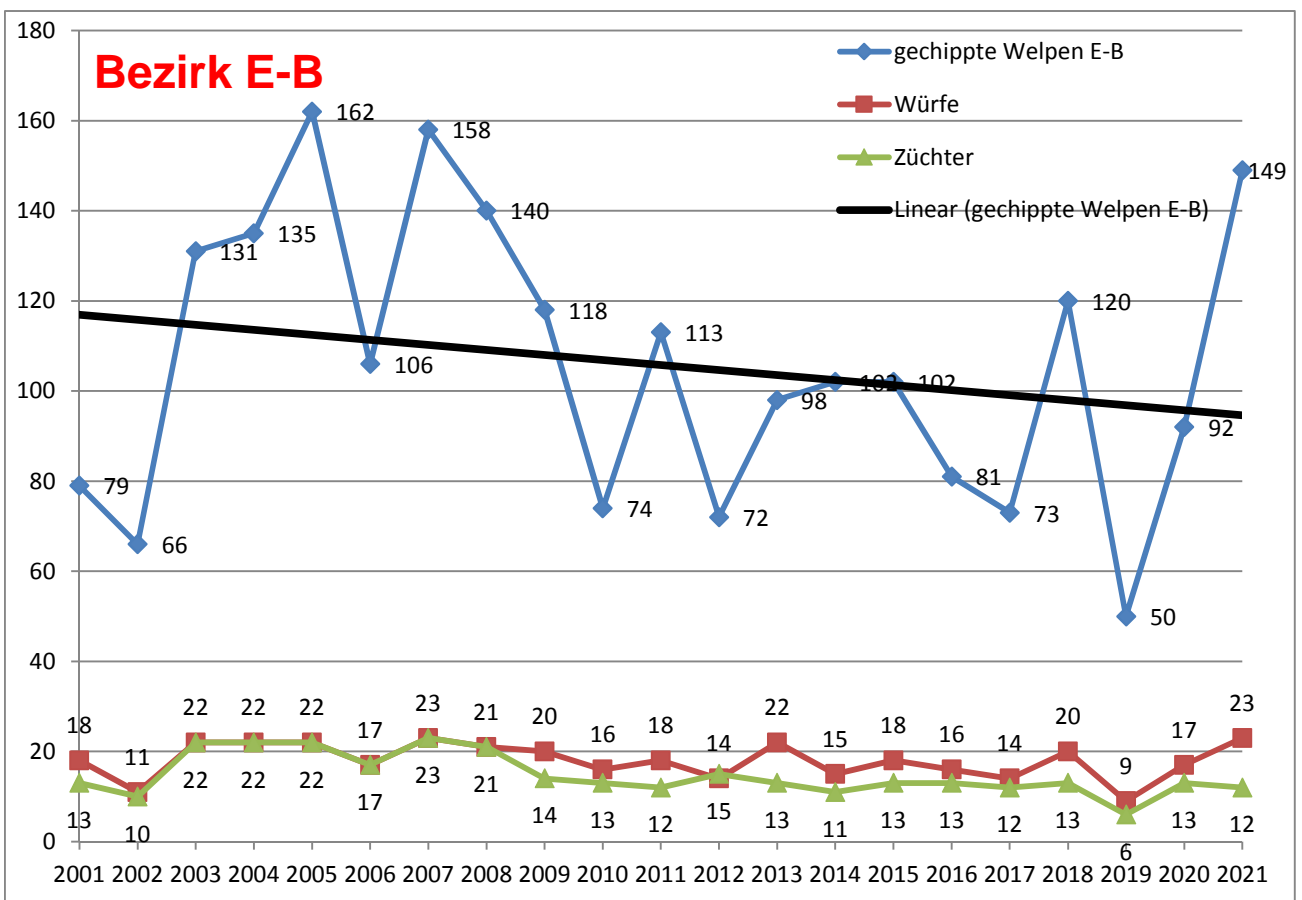

## Der Landesgruppenzuchtwart informiert

Jahrestatistik 2021 des ID-Bezirk E, LG Ostwestfalen Lippe										
ID-Bezirk	Aktive Züchter	Züchter mit 1-5 Würfen	Züchter 6-10 Würfen	Würfe gesamt	Anzahl Welpen geworfen	Anzahl Welpen gekenn.	Ø geb. Welpen pro Wurf	Anzahl LstH	Prozent LstH	Prozent verendet
E-A	10	9	1	18	127	100	7,1	10	10,0%	21,3%
E-B	12	12	0	23	155	149	6,7	16	10,7%	3,9%
E-C	13	13	0	18	132	119	7,3	16	13,4%	9,8%
E-D	9	9	0	17	109	104	6,4	22	21,2%	4,6%
E-E	6	6	0	8	50	46	6,3	0	0,0%	8,0%
E-F	3	3	0	3	26	21	8,7	3	14,3%	19,2%
E-G	16	16	0	25	151	137	6,0	27	19,7%	9,3%
<b>Alle</b>	<b>69</b>	<b>68</b>	<b>1</b>	<b>112</b>	<b>750</b>	<b>676</b>	<b>6,7</b>	<b>94</b>	<b>13,9%</b>	<b>9,9%</b>

# Der Landesgruppenzüchtwart informiert

Jahrestatistik des ID-Bezirk E, Landesgruppe Ostwestfalen Lippe						
Berichts-	Aktive	Züchter mit	Züchter mit	Würfe	Welpen	Welpen
Jahr	Züchter	1-5 Würfen	6-10 Würfen	gesamt	geworfen	gekennz.
2000 <sup>2</sup>	116	126	3	173		898
2001 <sup>2</sup>	117	115	1	174		983
2002 <sup>2</sup>	92	87	2	143		802
2003 <sup>2</sup>	95	93	1	166		861
2004 <sup>2</sup>	97	91	6	181		913
2005 <sup>2</sup>	98	93	5	210		1028
2006 <sup>2</sup>	91	87	4	178		989
2007 <sup>3</sup>	79	70	9	185	1116	935
2008	115	110	5	191	1164	961
2009	104	101	3	171	1094	914
2010	93	88	5	154	932	814
2011	95	90	5	159	985	876
2012	73	70	3	133	846	744
2013	71	69	2	126	756	666
2014	64	61	3	114	699	610
2015	62	60	2	103	596	525
2016	71	70	1	110	620	568
2017	65	64	1	106	581	525
2018	68	66	2	107	604	535
2019	58	57	1	98	606	551
2020	59	57	2	97	571	501
2021	69	68	1	112	750	676

# Der Landesgruppenzuchtwart informiert