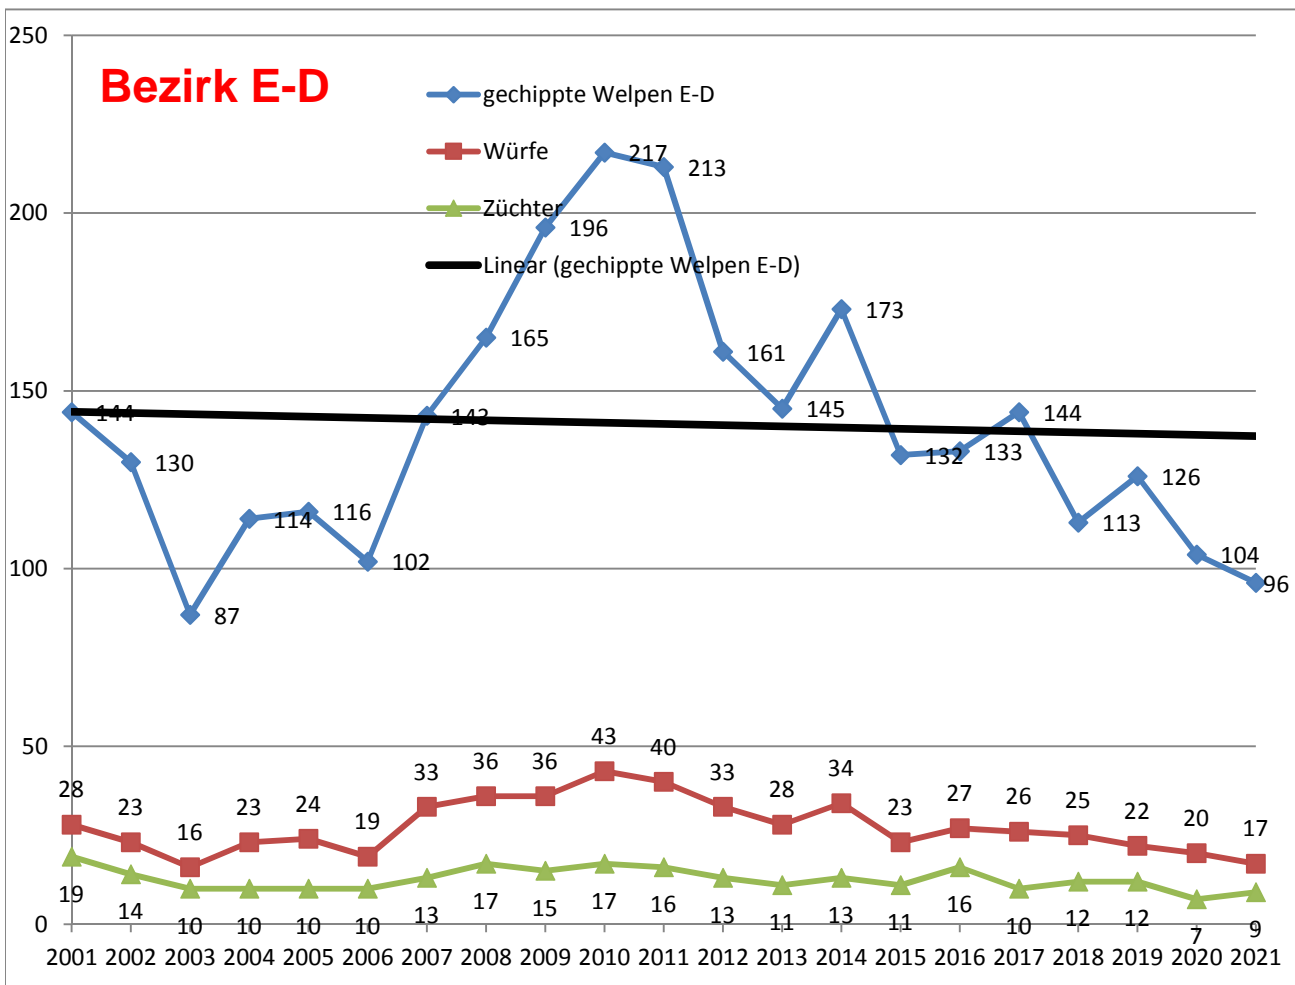

Der Landesgruppenzuchtwart informiert