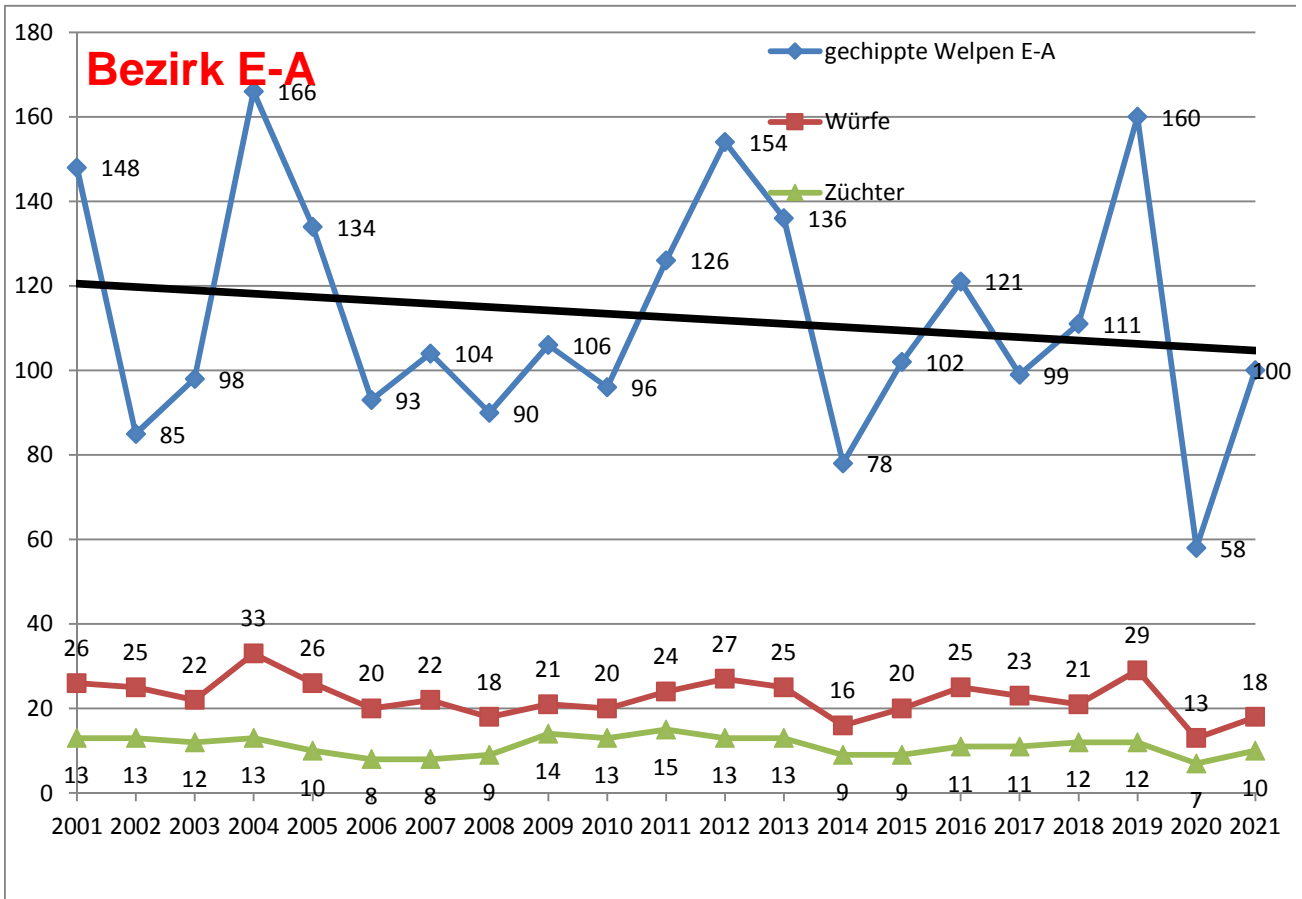

## Der Landesgruppenzuchtwart informiert

Jahrestatistik 2021 des ID-Bezirk E, LG Ostwestfalen Lippe										
ID-Bezirk	Aktive Züchter	Züchter mit 1-5 Würfen	Züchter 6-10 Würfen	Würfe gesamt	Anzahl Welpen geworfen	Anzahl Welpen gekenn.	Ø geb. Welpen pro Wurf	Anzahl LstH	Prozent LstH	Prozent verendet
E-A	10	9	1	18	127	100	7,1	10	10,0%	21,3%
E-B	12	12	0	23	155	149	6,7	16	10,7%	3,9%
E-C	13	13	0	18	132	119	7,3	16	13,4%	9,8%
E-D	9	9	0	17	109	104	6,4	22	21,2%	4,6%
E-E	6	6	0	8	50	46	6,3	0	0,0%	8,0%
E-F	3	3	0	3	26	21	8,7	3	14,3%	19,2%
E-G	16	16	0	25	151	137	6,0	27	19,7%	9,3%
<b>Alle</b>	<b>69</b>	<b>68</b>	<b>1</b>	<b>112</b>	<b>750</b>	<b>676</b>	<b>6,7</b>	<b>94</b>	<b>13,9%</b>	<b>9,9%</b>

# Der Landesgruppenzüchtwart informiert

Jahrestatistik des ID-Bezirk E, Landesgruppe Ostwestfalen Lippe						
Berichts-	Aktive	Züchter mit	Züchter mit	Würfe	Welpen	Welpen
Jahr	Züchter	1-5 Würfen	6-10 Würfen	gesamt	geworfen	gekennz.
2000 <sup>2</sup>	116	126	3	173		898
2001 <sup>2</sup>	117	115	1	174		983
2002 <sup>2</sup>	92	87	2	143		802
2003 <sup>2</sup>	95	93	1	166		861
2004 <sup>2</sup>	97	91	6	181		913
2005 <sup>2</sup>	98	93	5	210		1028
2006 <sup>2</sup>	91	87	4	178		989
2007 <sup>3</sup>	79	70	9	185	1116	935
2008	115	110	5	191	1164	961
2009	104	101	3	171	1094	914
2010	93	88	5	154	932	814
2011	95	90	5	159	985	876
2012	73	70	3	133	846	744
2013	71	69	2	126	756	666
2014	64	61	3	114	699	610
2015	62	60	2	103	596	525
2016	71	70	1	110	620	568
2017	65	64	1	106	581	525
2018	68	66	2	107	604	535
2019	58	57	1	98	606	551
2020	59	57	2	97	571	501
2021	69	68	1	112	750	676

# Der Landesgruppenzuchtwart informiert