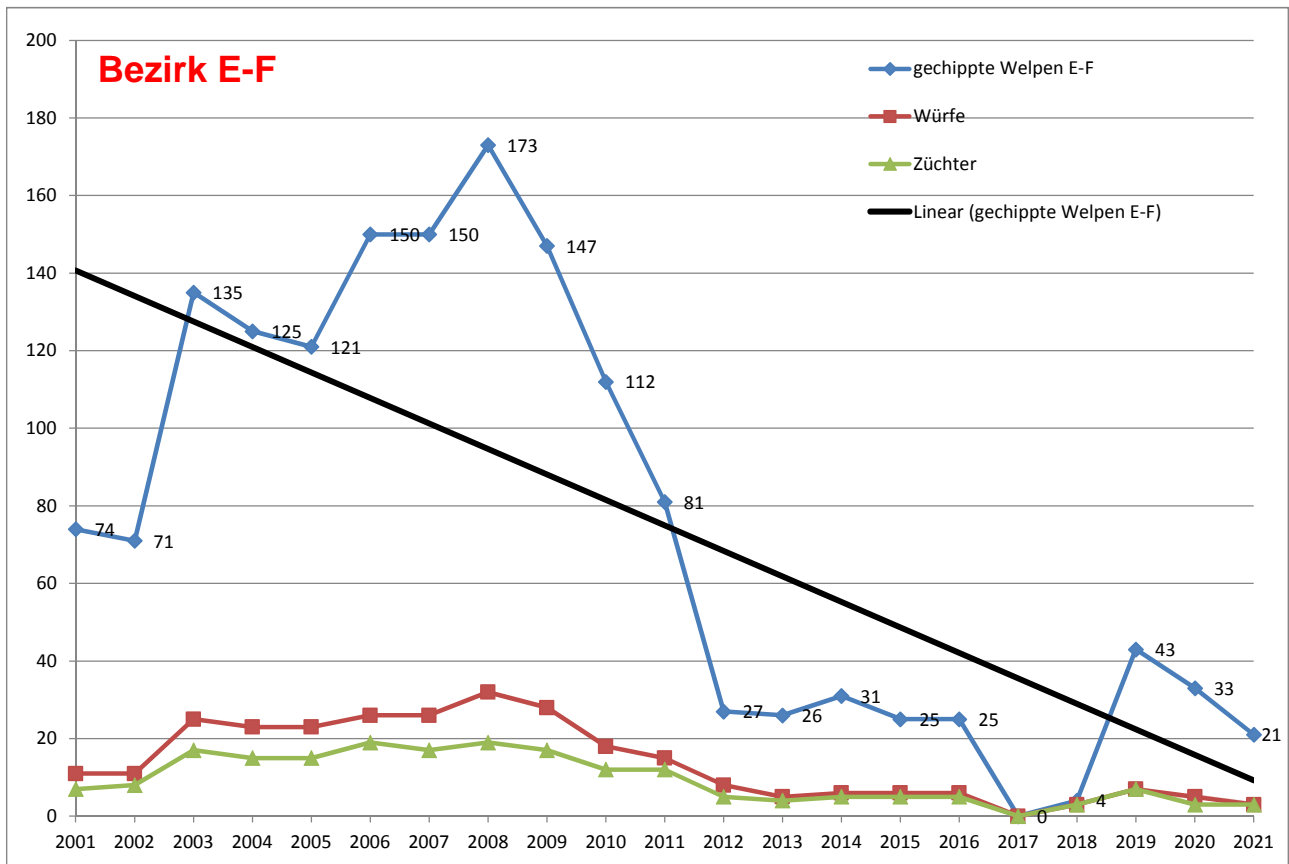

Der Landesgruppenzuchtwart informiert