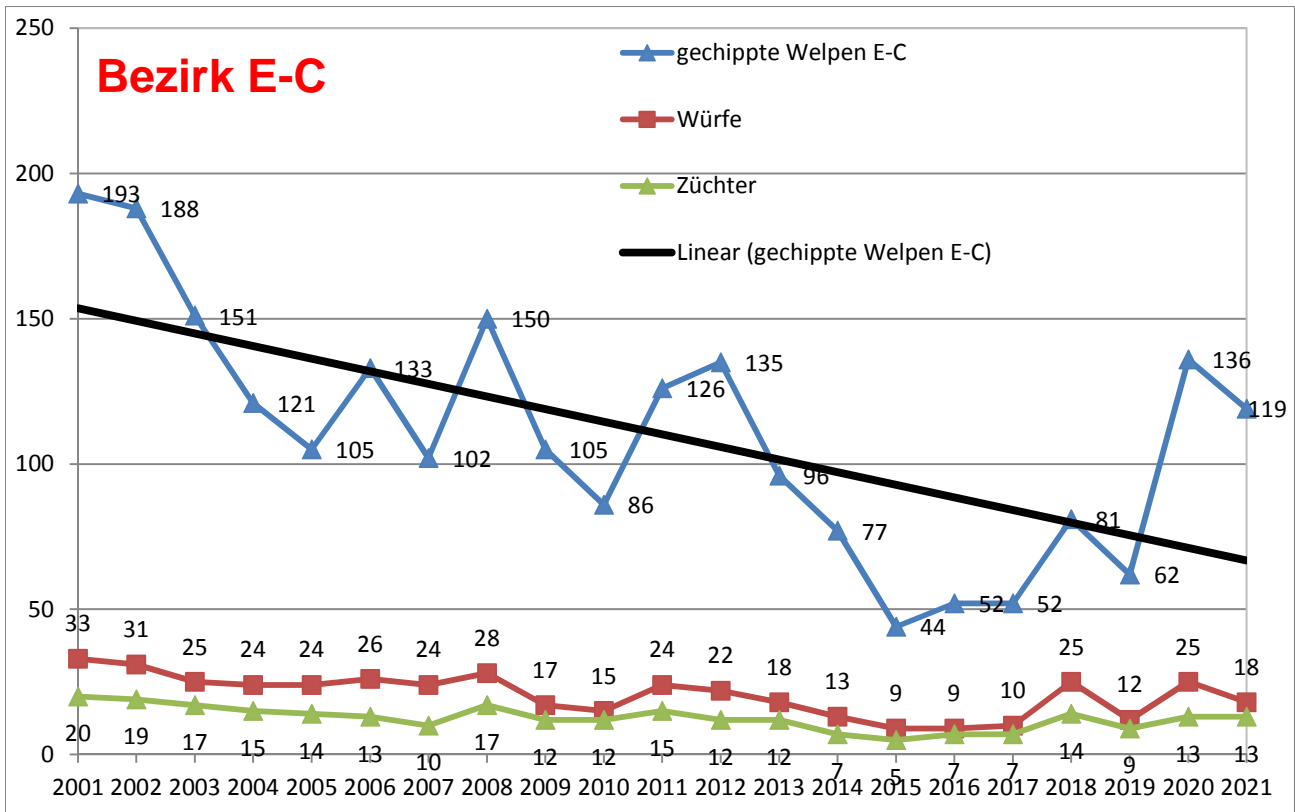

## Der Landesgruppenzuchtwart informiert

Jahrestatistik 2021 des ID-Bezirk E, LG Ostwestfalen Lippe										
ID-Bezirk	Aktive Züchter	Züchter mit 1-5 Würfen	Züchter 6-10 Würfen	Würfe gesamt	Anzahl Welpen geworfen	Anzahl Welpen gekenn.	Ø geb. Welpen pro Wurf	Anzahl LstH	Prozent LstH	Prozent verendet
E-A	10	9	1	18	127	100	7,1	10	10,0%	21,3%
E-B	12	12	0	23	155	149	6,7	16	10,7%	3,9%
E-C	13	13	0	18	132	119	7,3	16	13,4%	9,8%
E-D	9	9	0	17	109	104	6,4	22	21,2%	4,6%
E-E	6	6	0	8	50	46	6,3	0	0,0%	8,0%
E-F	3	3	0	3	26	21	8,7	3	14,3%	19,2%
E-G	16	16	0	25	151	137	6,0	27	19,7%	9,3%
<b>Alle</b>	<b>69</b>	<b>68</b>	<b>1</b>	<b>112</b>	<b>750</b>	<b>676</b>	<b>6,7</b>	<b>94</b>	<b>13,9%</b>	<b>9,9%</b>

# Der Landesgruppenzüchtwart informiert

Jahrestatistik des ID-Bezirk E, Landesgruppe Ostwestfalen Lippe						
Berichts-	Aktive	Züchter mit	Züchter mit	Würfe	Welpen	Welpen
Jahr	Züchter	1-5 Würfen	6-10 Würfen	gesamt	geworfen	gekennz.
2000 <sup>2</sup>	116	126	3	173		898
2001 <sup>2</sup>	117	115	1	174		983
2002 <sup>2</sup>	92	87	2	143		802
2003 <sup>2</sup>	95	93	1	166		861
2004 <sup>2</sup>	97	91	6	181		913
2005 <sup>2</sup>	98	93	5	210		1028
2006 <sup>2</sup>	91	87	4	178		989
2007 <sup>3</sup>	79	70	9	185	1116	935
2008	115	110	5	191	1164	961
2009	104	101	3	171	1094	914
2010	93	88	5	154	932	814
2011	95	90	5	159	985	876
2012	73	70	3	133	846	744
2013	71	69	2	126	756	666
2014	64	61	3	114	699	610
2015	62	60	2	103	596	525
2016	71	70	1	110	620	568
2017	65	64	1	106	581	525
2018	68	66	2	107	604	535
2019	58	57	1	98	606	551
2020	59	57	2	97	571	501
2021	69	68	1	112	750	676

# Der Landesgruppenzuchtwart informiert