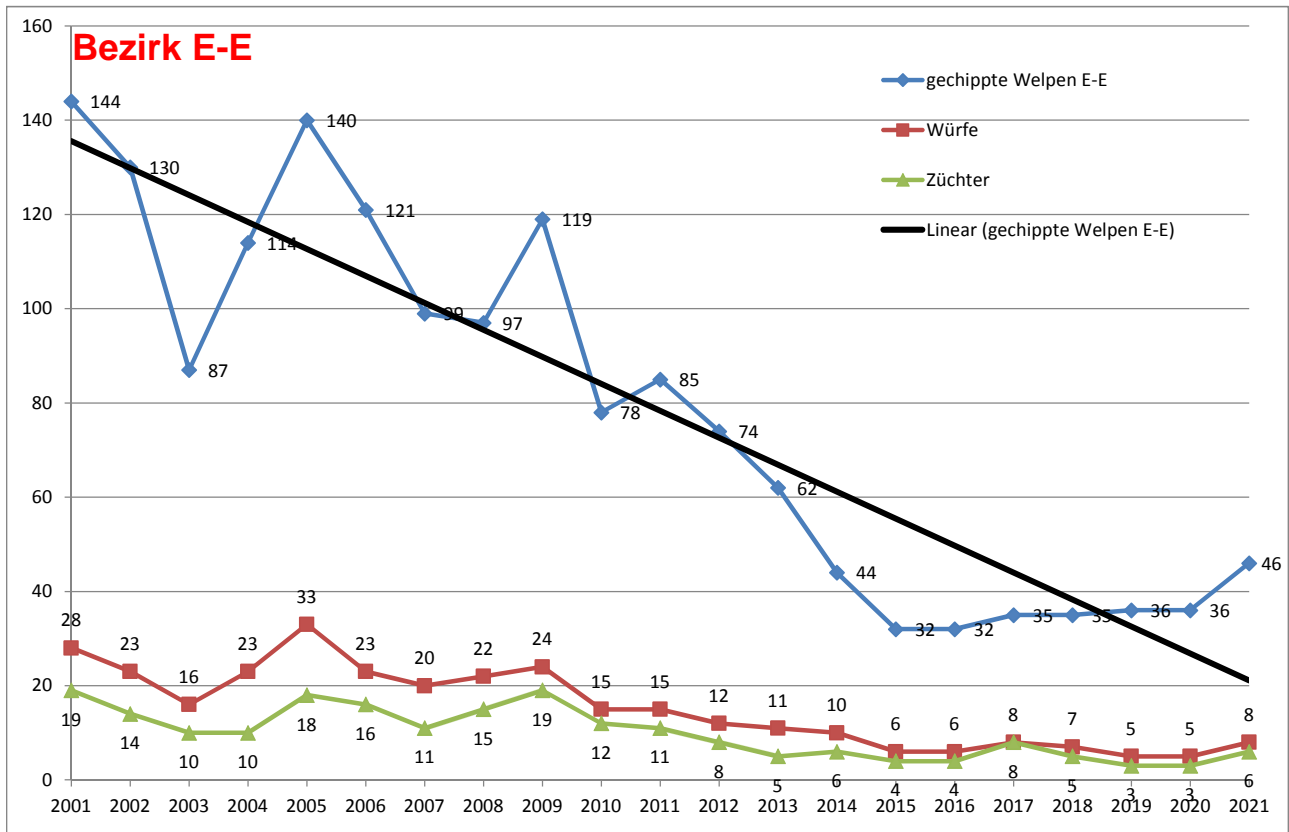

Der Landesgruppenzuchtwart informiert