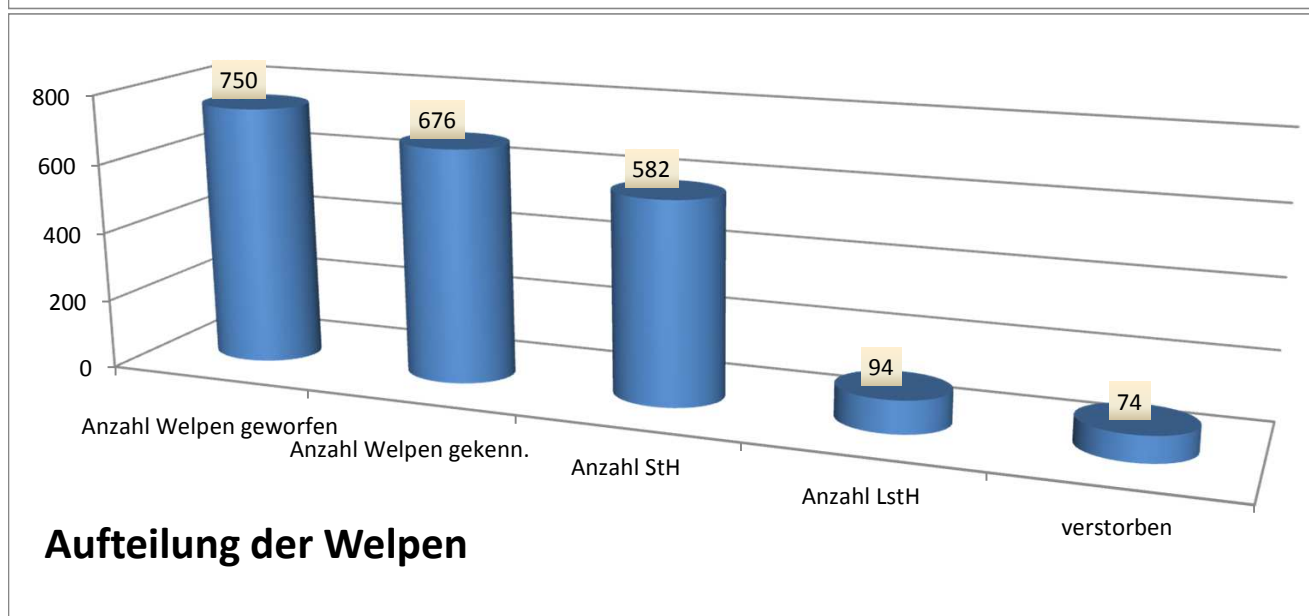

## Der Landesgruppenzuchtwart informiert

Jahrestatistik 2021 des ID-Bezirk E, LG Ostwestfalen Lippe										
ID-Bezirk	Aktive Züchter	Züchter mit 1-5 Würfen	Züchter 6-10 Würfen	Würfe gesamt	Anzahl Welpen geworfen	Anzahl Welpen gekenn.	Ø geb. Welpen pro Wurf	Anzahl LstH	Prozent LstH	Prozent verendet
E-A	10	9	1	18	127	100	7,1	10	10,0%	21,3%
E-B	12	12	0	23	155	149	6,7	16	10,7%	3,9%
E-C	13	13	0	18	132	119	7,3	16	13,4%	9,8%
E-D	9	9	0	17	109	104	6,4	22	21,2%	4,6%
E-E	6	6	0	8	50	46	6,3	0	0,0%	8,0%
E-F	3	3	0	3	26	21	8,7	3	14,3%	19,2%
E-G	16	16	0	25	151	137	6,0	27	19,7%	9,3%
<b>Alle</b>	<b>69</b>	<b>68</b>	<b>1</b>	<b>112</b>	<b>750</b>	<b>676</b>	<b>6,7</b>	<b>94</b>	<b>13,9%</b>	<b>9,9%</b>

# Der Landesgruppenzüchtwart informiert

Jahrestatistik des ID-Bezirk E, Landesgruppe Ostwestfalen Lippe						
Berichts-	Aktive	Züchter mit	Züchter mit	Würfe	Welpen	Welpen
Jahr	Züchter	1-5 Würfen	6-10 Würfen	gesamt	geworfen	gekennz.
2000 <sup>2</sup>	116	126	3	173		898
2001 <sup>2</sup>	117	115	1	174		983
2002 <sup>2</sup>	92	87	2	143		802
2003 <sup>2</sup>	95	93	1	166		861
2004 <sup>2</sup>	97	91	6	181		913
2005 <sup>2</sup>	98	93	5	210		1028
2006 <sup>2</sup>	91	87	4	178		989
2007 <sup>3</sup>	79	70	9	185	1116	935
2008	115	110	5	191	1164	961
2009	104	101	3	171	1094	914
2010	93	88	5	154	932	814
2011	95	90	5	159	985	876
2012	73	70	3	133	846	744
2013	71	69	2	126	756	666
2014	64	61	3	114	699	610
2015	62	60	2	103	596	525
2016	71	70	1	110	620	568
2017	65	64	1	106	581	525
2018	68	66	2	107	604	535
2019	58	57	1	98	606	551
2020	59	57	2	97	571	501
2021	69	68	1	112	750	676

# Der Landesgruppenzuchtwart informiert