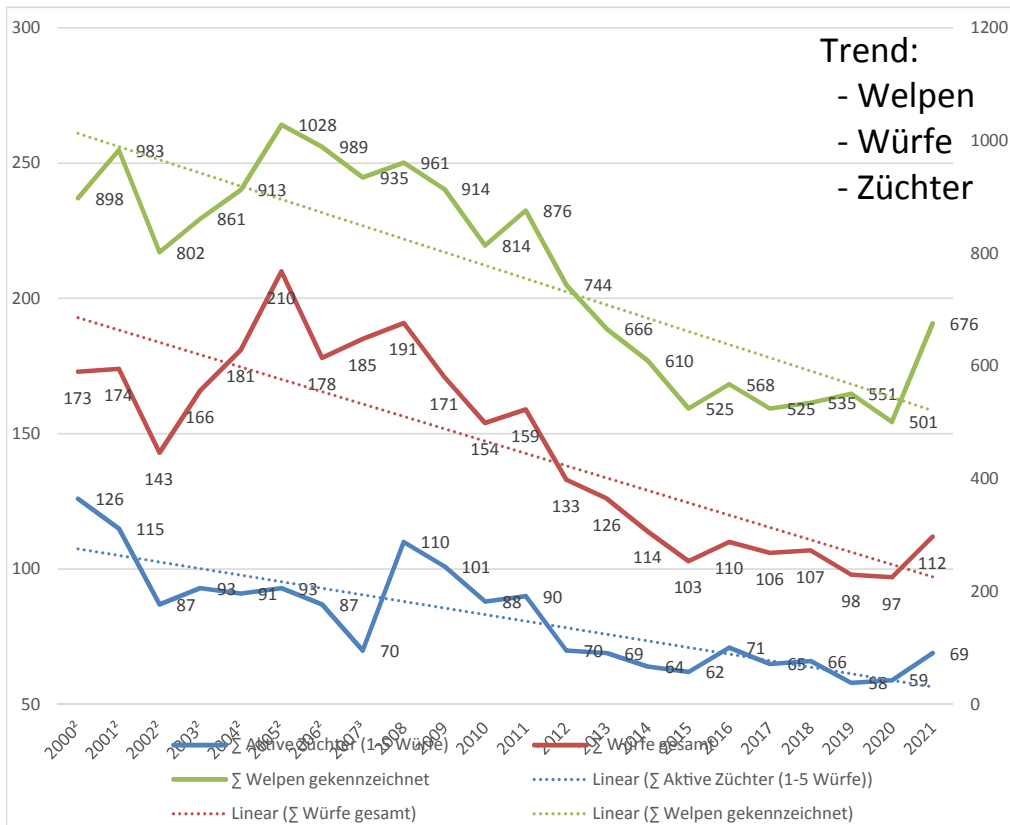

## Der Landesgruppenzuchtwart informiert

Jahrestatistik 2021 des ID-Bezirk E, LG Ostwestfalen Lippe										
ID-Bezirk	Aktive Züchter	Züchter mit 1-5 Würfen	Züchter 6-10 Würfen	Würfe gesamt	Anzahl Welpen geworfen	Anzahl Welpen gekenn.	Ø geb. Welpen pro Wurf	Anzahl LstH	Prozent LstH	Prozent verendet
E-A	10	9	1	18	127	100	7,1	10	10,0%	21,3%
E-B	12	12	0	23	155	149	6,7	16	10,7%	3,9%
E-C	13	13	0	18	132	119	7,3	16	13,4%	9,8%
E-D	9	9	0	17	109	104	6,4	22	21,2%	4,6%
E-E	6	6	0	8	50	46	6,3	0	0,0%	8,0%
E-F	3	3	0	3	26	21	8,7	3	14,3%	19,2%
E-G	16	16	0	25	151	137	6,0	27	19,7%	9,3%
<b>Alle</b>	<b>69</b>	<b>68</b>	<b>1</b>	<b>112</b>	<b>750</b>	<b>676</b>	<b>6,7</b>	<b>94</b>	<b>13,9%</b>	<b>9,9%</b>

# Der Landesgruppenzüchtwart informiert

Jahrestatistik des ID-Bezirk E, Landesgruppe Ostwestfalen Lippe						
Berichts-	Aktive	Züchter mit	Züchter mit	Würfe	Welpen	Welpen
Jahr	Züchter	1-5 Würfen	6-10 Würfen	gesamt	geworfen	gekennz.
2000 <sup>2</sup>	116	126	3	173		898
2001 <sup>2</sup>	117	115	1	174		983
2002 <sup>2</sup>	92	87	2	143		802
2003 <sup>2</sup>	95	93	1	166		861
2004 <sup>2</sup>	97	91	6	181		913
2005 <sup>2</sup>	98	93	5	210		1028
2006 <sup>2</sup>	91	87	4	178		989
2007 <sup>3</sup>	79	70	9	185	1116	935
2008	115	110	5	191	1164	961
2009	104	101	3	171	1094	914
2010	93	88	5	154	932	814
2011	95	90	5	159	985	876
2012	73	70	3	133	846	744
2013	71	69	2	126	756	666
2014	64	61	3	114	699	610
2015	62	60	2	103	596	525
2016	71	70	1	110	620	568
2017	65	64	1	106	581	525
2018	68	66	2	107	604	535
2019	58	57	1	98	606	551
2020	59	57	2	97	571	501
2021	69	68	1	112	750	676

# Der Landesgruppenzuchtwart informiert